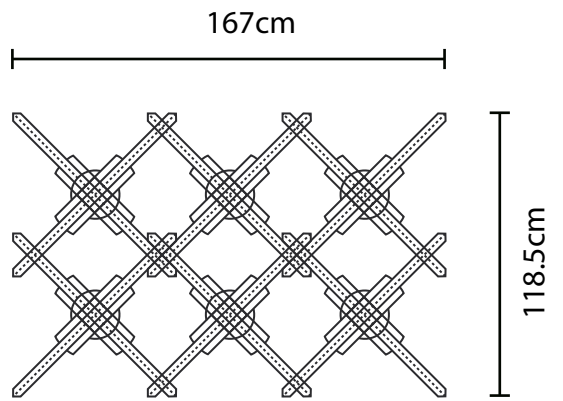

### A. 3x1

Size : 70 x 167 cm  
Video : 512 x 1536 pixels  
1024 x 3072 pixels

### C. 2x3

Size : 167 x 118.5 cm  
Video : 1536 x 1024 pixels  
2048 x 3072 pixels

### D. 3x4

Size : 215.5 x 167 cm  
Video : 2048 x 1536 pixels

### E. 1x3

Size : 167 x 70 cm  
Video : 1536 x 512 pixels  
3072 x 1024 pixels