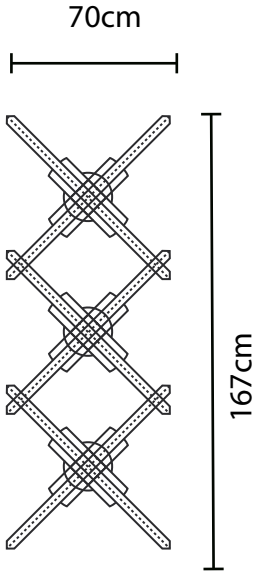

### B. 3x2

Size : 118.5 x 167 cm  
Video : 1024 x 1536 pixels  
3072 x 2048 pixels

### C. 2x3

Size : 167 x 118.5 cm  
Video : 1536 x 1024 pixels  
2048 x 3072 pixels

### D. 3x4

Size : 215.5 x 167 cm  
Video : 2048 x 1536 pixels

### E. 1x3

Size : 167 x 70 cm  
Video : 1536 x 512 pixels  
3072 x 1024 pixels